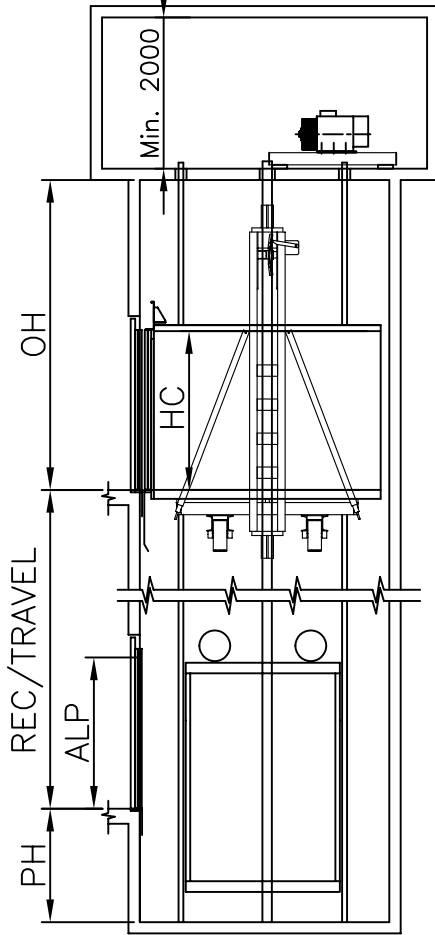

ESCALA/SCALE 1:100

ESCALA/SCALE 1:50

ESCALA/SCALE 1:50

ACCIONES SOBRE EL HUECO

MP4010 GO! "C"

R1	CARGA SOBRE LA LOSA / SLAB LOAD	60000N
R2	CARGA EN PUFFER CAB / CAR BUFFER LOAD	73333 N
R3	CARGA EN PUFFER CPSO / CTW BUFFER LOAD	53333 N
R4	CARGA EN GUÍA CAB / CAR GUIDE LOAD	53900 N
R5	CARGA EN GUÍA CPSO / CTW GUIDE LOAD	1650 N
	REACCION DE GUIAS Sx / GUIDES REACTIONS Sx	2756 N
	REACCION DE GUIAS Sy / GUIDES REACTIONS Sy	3399 N

3000 Kg	1 m/s	
40 P.	GO!	
FOSO/PIT	HUIDA/OVERHEAD	
1600	4100	
		32 Kw