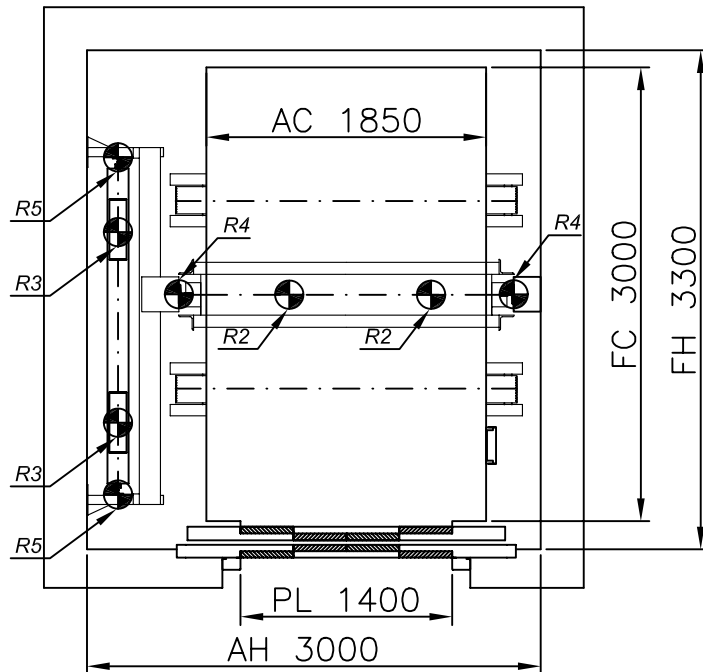

ESCALA/SCALE 1:100

ESCALA/SCALE 1:50

ESCALA/SCALE 1:50

ACCIONES SOBRE EL HUECO

MP4010 GO! "C"

R1	CARGA SOBRE LA LOSA / SLAB LOAD	60000N
R2	CARGA EN PUFFER CAB / CAR BUFFER LOAD	73333 N
R3	CARGA EN PUFFER CPSO / CTW BUFFER LOAD	53333 N
R4	CARGA EN GUÍA CAB / CAR GUIDE LOAD	53900 N
R5	CARGA EN GUÍA CPSO / CTW GUIDE LOAD	1650 N
	REACCION DE GUIAS Sx / GUIDES REACTIONS Sx	2756 N
	REACCION DE GUIAS Sy / GUIDES REACTIONS Sy	3399 N

3000 Kg	1 m/s	
40 P.	GO!	
FOSO/PIT	HUIDA/OVERHEAD	
1600	4100	
		32 Kw