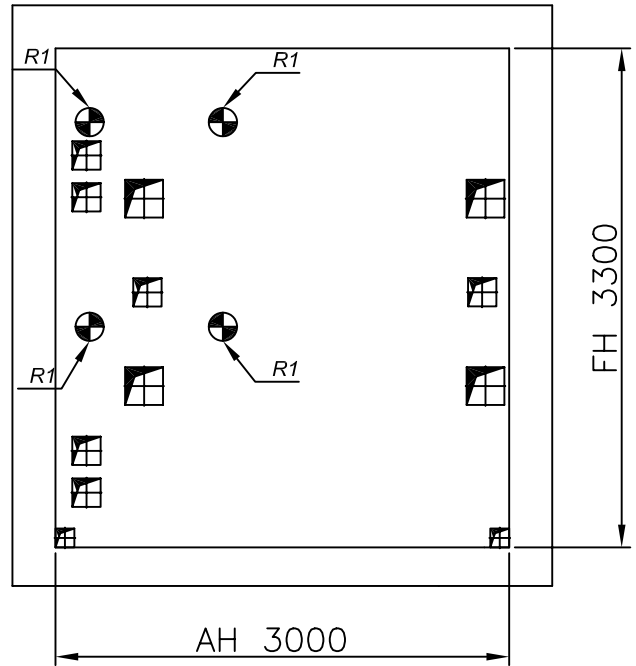

ESCALA/SCALE 1:100

ESCALA/SCALE 1:50

ESCALA/SCALE 1:50

ACCIONES SOBRE EL HUECO

MP4010 GO! "C"

R1	CARGA SOBRE LA LOSA / SLAB LOAD	60000N
R2	CARGA EN PUFFER CAB / CAR BUFFER LOAD	73333 N
R3	CARGA EN PUFFER CPSO / CTW BUFFER LOAD	53333 N
R4	CARGA EN GUÍA CAB / CAR GUIDE LOAD	53900 N
R5	CARGA EN GUÍA CPSO / CTW GUIDE LOAD	1650 N
	REACCION DE GUIAS Sx / GUIDES REACTIONS Sx	2756 N
	REACCION DE GUIAS Sy / GUIDES REACTIONS Sy	3399 N

3000 Kg	1 m/s	
40 P.	GO!	
FOSO/PIT	HUIDA/OVERHEAD	
1600	4100	
		32 Kw